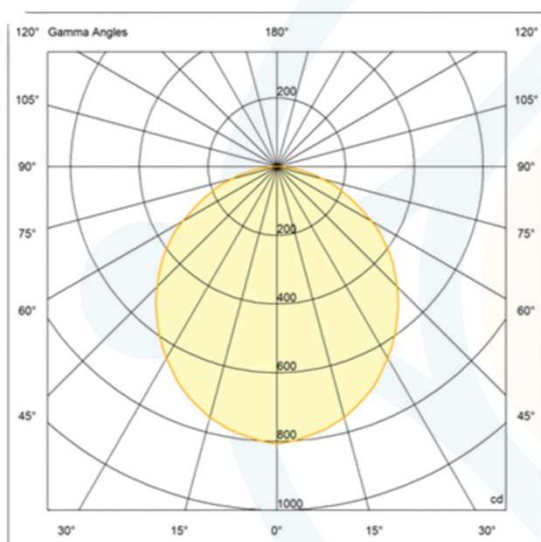

FOTOMETRIA:

CARACTERÍSTICAS DE FUNCIONAMENTO:

CÓDIGO	102824-PBB40
FONTE DE LUZ	LED COB
POTÊNCIA	25.5W
FLUXO LED	3565lm
FLUXO LUMINÁRIA*	2143lm
TEMP DE COR	4000K
TENSÃO	200-240
VIDA ÚTIL (HORAS)	35000 (55°C)
IRC	>80
FATOR DE POTÊNCIA	>0.9
ÂNGULO DE ABERTURA	60°
GRAU DE PROTEÇÃO	IP20